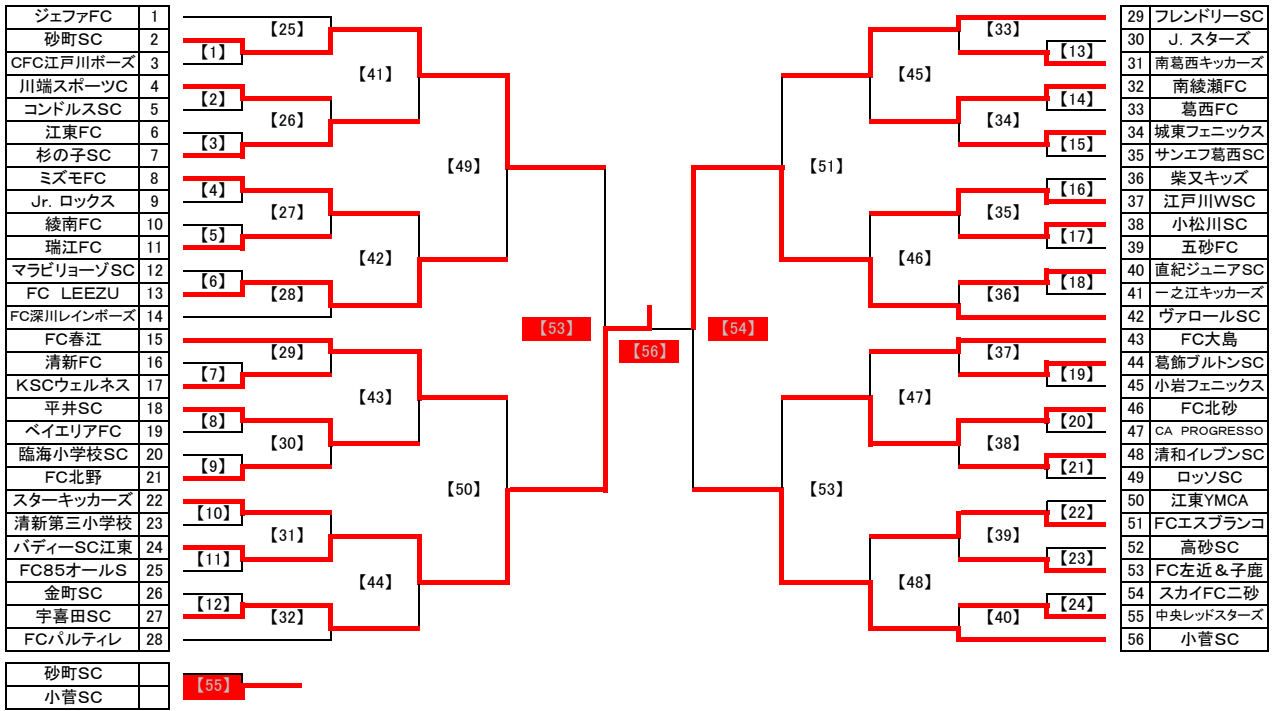

第22回東京都5年生サッカー大会 2ブロック大会

2010年6月26日 抽選

MN	時間	対戦	審判
[2]	9:30	川端スポーツC 2 - 0 コンドルスSC	[12]
[3]	10:30	江東FC 1 - 1 杉の子SC	[2]
[12]	11:30	金町SC 0 - 4 宇喜田SC	[3]
[26]	12:30	川端スポーツC 1 - 3 杉の子SC	[32]
[32]	13:30	宇喜田SC 0 - 0 FCパルティレ	[26]