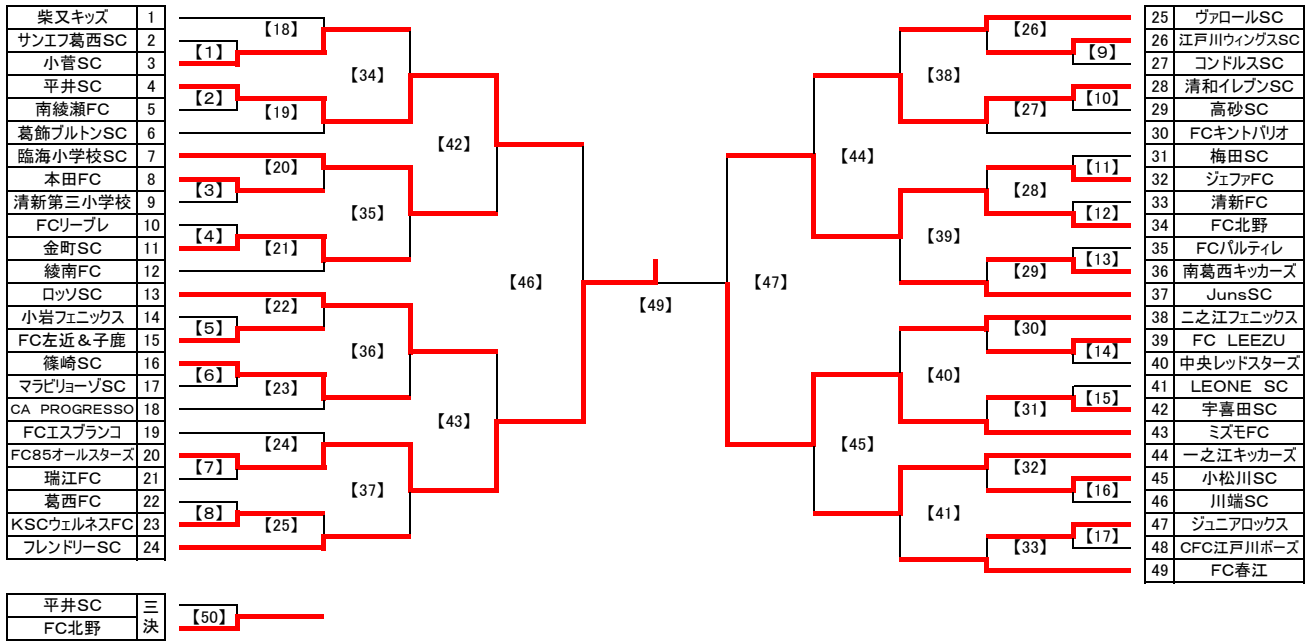

第31回体育の日記念5年生サッカー大会 2ブロック大会

2013/5/19 現在

MN	時間	対戦	審判
[1]	9:00	サンエフ葛西SC 0 - 3 小菅SC [2]	
[2]	10:00	平井SC 2 - 2 3 PK 1 南綾瀬FC [1]	
[3]	11:00	本田FC 2 - 1 清新第三小学校 [4]	
[4]	12:00	FCリーブレ 0 - 9 金町SC [3]	
[18]	13:00	柴又キッズ 0 - 4 小菅SC [19]	
[19]	14:00	平井SC 7 - 1 葛飾ブルトンSC [18]	
[20]	15:00	臨海小学校SC 2 - 0 本田FC [21]	
[21]	16:00	金町SC 2 - 0 綾南FC [20]	